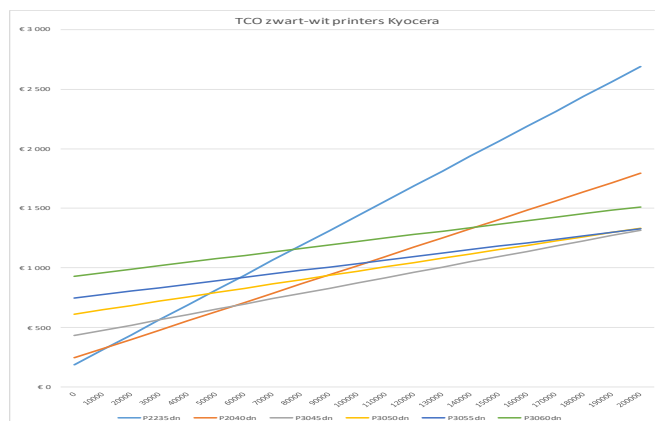

Professionele zwart-wit printers

	P2040dn
	Op aanvraag
Snelheid (ppm)	40
RAM	256Mb
Papiercassette / Handinvoer	250 blz. / 100 blz.
Max. pagina's per maand	2000
Recto-verso	Ja
Papiercassette 250 vel	Op aanvraag (max 2)
Toner	7200 blz.
KyoClick 500 blz. per maand Extra pagina's	Op aanvraag
	Versie Wifi: Op aanvraag
On-site installatie gebeurt tegen ons normale uurloon.	

	P3045dn	P3050dn	P3055dn	P3060dn
	Op aanvraag	Op aanvraag	Op aanvraag	Op aanvraag
Snelheid (ppm)	45	50	55	60
RAM (Standaard / Max)	512Mb / 2560Mb	512Mb / 2560Mb	512Mb / 2560Mb	512Mb / 2560Mb
Papiercassette / Handinvoer	500 blz. / 100 blz.	500 blz. / 100 blz.	500 blz. / 100 blz.	500 blz. / 100 blz.
Max. pagina's per maand	10000	15000	20000	27500
Recto-verso	Ja	Ja	Ja	Ja
Papiercassette 500 vel	Op aanvraag (max. 4)	Op aanvraag (max. 4)	Op aanvraag (max. 4)	Op aanvraag (max. 4)
Toner	12500 blz.	15500 blz.	25000 blz.	25000 blz.
KyoClick 1000 blz. per maand Extra pagina's	Op aanvraag	Op aanvraag	Op aanvraag	Op aanvraag
On-site installatie gebeurt tegen ons normale uurloon.				