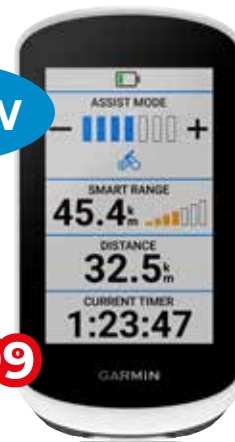

Gigaset

Gigaset A690 - STGA690R

- Handenvrij bellen • 100 contacten • Uitbreidbaar tot 4 handsets
- Mono / Duo • Met antwoordapparaat

adviesprijs €159⁹⁹
€129⁹⁹

amazfit

Amazfit GTR3 - AZW19710V

- 1,39" Always-on HD AMOLED touchscreen
- Activiteitentracker: snelheid, hartslag, calorieën, slaap, stress, adem, SpO2 • 150+ sport modi
- 8 slimme sportherkenningsapps • GPS
- Waterdicht tot 50 meter • Autonomie: tot 21 dagen

adviesprijs €199⁹⁹
€169⁹⁹

fitbit

Fitbit Versa 3 - FIVERSA3

- Always-On AMOLED-scherm • Ingebouwde GPS
- Bekijk en beantwoord berichten
- Speel muziek af en neem oproepen op met je horloge
- Fitbit Pay • Google Voice Assistant
- 6 maanden Fitbit Premium inbegrepen • Autonomie: tot 6 dagen

NIEUW

€299⁹⁹

GARMIN

Garmin Edge Explore 2 - GGEDGEEXPLORER2

- 3" touchscreen • Fietsspecifieke navigatie
- Vooraf geladen fietskaart en on-road en off-road routes
- GPS legt vast hoe ver, snel en hoog je hebt gefietst
- Koppelen met je smartphone • Ongevaldetectie • IPX7
- Gebruiksduur: tot 16u