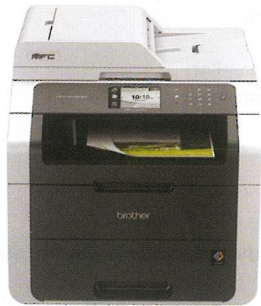

Adviesverkoopprijs: € 115

PROMO

€ 99

HL-L2340DW

Compacte mono laserprinter

- Afdruksnelheid tot 26 ppm
- Automatisch dubbelzijdig afdrucken
- USB-verbinding en draadloos netwerk
- Mobiel afdrucken
- LCD-scherm 1 regel van 16 tekens
- Papierinvoer van 250 vellen
- Optionele toners met hoge opbrengst van 2.600 pag.¹

Adviesverkoopprijs: € 249

PROMO

€ 199

HL-3150CDW

Compacte kleurenled printer

- Afdruksnelheid tot 18 ppm
- Automatisch dubbelzijdig afdrucken
- USB-verbinding, bekabeld netwerk en draadloos netwerk
- Mobiel afdrucken
- LCD-scherm 1 regel van 16 tekens
- Papierinvoer van 250 vellen
- Optionele toners met hoge opbrengst van 2.500/2.200 pag.²

Adviesverkoopprijs: € 299

PROMO

€ 249

HL-L5100DN

Professionele mono laser printer

- Afdruksnelheid tot 40 ppm
- Automatisch dubbelzijdig afdrucken
- USB-verbinding en bekabeld netwerk
- Mobiel afdrucken
- LCD-scherm 1 regel van 16 tekens
- Papierinvoer van 250 vellen (max. 1.340)
- Optionele toners met hoge opbrengst van 8.000 pag.¹

3 JAAR
ON-SITE
GARANTIE
NA PRODUCTREGISTRATIE

Adviesverkoopprijs: € 299

PROMO

€ 219

MFC-J6520DW

A3 business inkjet all-in-one met fax

- Afdruksnelheid tot 22 ipm
- Afdrucken/kopiëren/scannen tot A3-formaat
- Automatisch dubbelzijdig afdrucken
- USB-verbinding, bekabeld netwerk en draadloos netwerk
- Mobiel afdrucken
- Papierinvoer van 250 vellen + ADF 35 vellen
- Optionele inktpatronen met hoge opbrengst van 2.400/1.200 pag.³