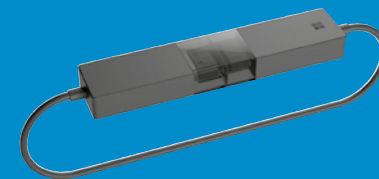

€ 1399

TP-LINK AC1200 WIRELESS USB 3.0 ADAPTER

- Ultrasnelle 1200 (867+300) Mbps draadloze snelheid met 802.11ac
- Dual-band verbindingen
- USB 3.0

€ 39⁹⁹

MICROSOFT CLASSIC INTELLIMOUSE GREY

- Ergonomisch ontwerp
- 3 instelbare knoppen
- Met Microsoft BlueTrack kun je tracking op glas uitvoeren

€ 39⁹⁹

MICROSOFT WIRELESS DISPLAY ADAPTER V2

- Bekijk alles op een groot scherm. Deel wat je op je tablet, laptop, smartphone, of Surface hebt staan op een HD-tv of monitor met Microsoft Wireless Display Adapter v2
- Stream films, bekijk foto's of geef een presentatie op een groot scherm weer - volledig draadloos.